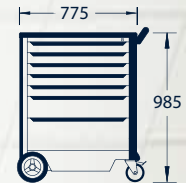

Inhalt des Sortimentes:

1 Knarren und Einsätze

2093 U-20 / 2090 KR-4 / 2087 / D 20 4 5 5,5 6 7 8 9 10 11 12 13 / **TX 20** E4 E5
E6 E7 E8 E10 / **680** 4 5,5 6,5 8 / **685** 2,5 3 4 5 6 / **685 X** 5 6 8 / **690** 1 2 3
690 PZD 1 2 3 / **687 TX** T6 T7 T8 T9 T10 T15 T20 T25 T27 T30 T40 / **673** 6,3
620 / 676 / 699 / 1993 U-20 / 1990-2.1/2 / 1990 KR-5 -10 / D 19 10 11 12 13
14 15 16 17 18 19 21 22 24 27 30 32 / **IN 19** 5 6 7 8 9 10 12 14

2 Schraubenschlüssel

7 8 9 10 11 12 13 14 15
16 17 18 19 20 21 22 24
PH 42 - 88

3 Schlagwerkzeuge

2154SK 3,5 5,5 6,5 8
2160SK PH 1 2 / **4 E-500**
100-12 / 119-1,5 -3 -4
97-250 / 98-125 / 99 12-5

4 Zangen und Bohrer

142 10 TL / 8250-180 JC
8133-200 JC / 8316-180 JC
8550-024