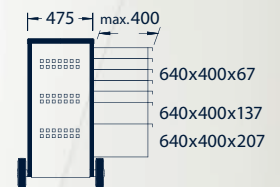

Inhalt des Sortimentes:

1 Knarren und Einsätze

2093 U-20 / 2090 KR-4 / 2087 / D 20 4 5 5,5 6 7 8 9 10 11 12 13 / **TX 20** E4 E5
E6 E7 E8 E10 / **680** 4 5,5 6,5 8 / **685** 2,5 3 4 5 6 / **685 X** 5 6 8 / **690** 1 2 3
690 PZD 1 2 3 / **687 TX** T6 T7 T8 T9 T10 T15 T20 T25 T27 T30 T40 / **673** 6,3
620 / 676 / 699 / 1993 U-20 / 1990-2.1/2 / 1990 KR-5 -10 / D 19 10 11 12 13
14 15 16 17 18 19 21 22 24 27 30 32 / **IN 19** 5 6 7 8 9 10 12 14

2 Schraubenschlüssel

7 8 9 10 11 12 13 14 15
16 17 18 19 20 21 22 24
PH 42 - 88

3 Schlagwerkzeuge

2154SK 3,5 5,5 6,5 8
2160SK PH 1 2 / **4 E-500**
100-12 / 119-1,5 -3 -4
97-250 / 98-125 / 99 12-5

4 Zangen und Bohrer

142 10 TL / 8250-180 JC
8133-200 JC / 8316-180 JC
8550-024